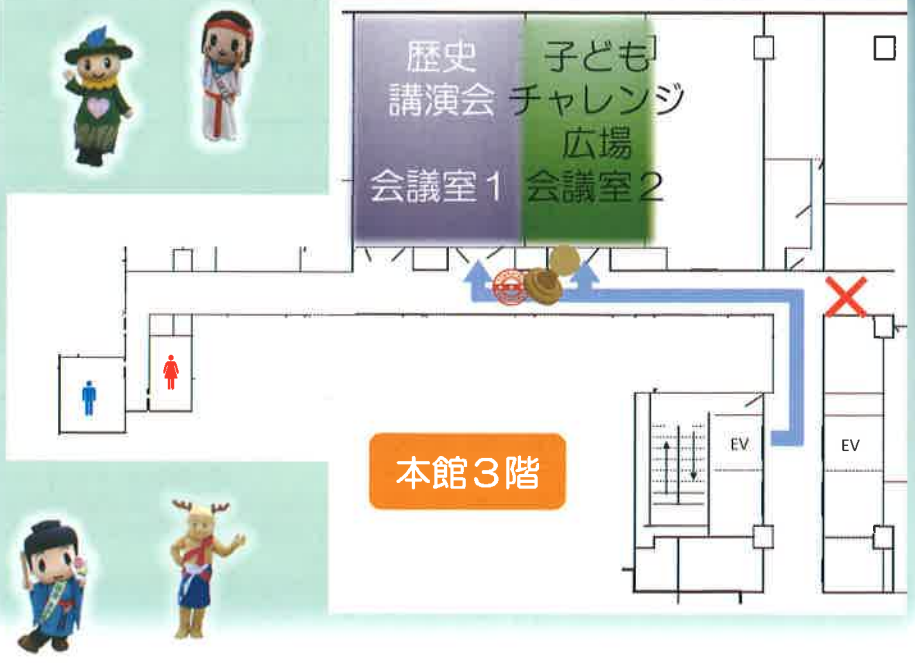

特産品物産展・キッチンカー

Minaさかい 出店者

- |                         |       |
|-------------------------|-------|
| ①藤村トンボ玉工房               | 大阪市   |
| ②泉州庵                    | 堺市    |
| ③松原市特産品コーナー             | 松原市   |
| ④羽曳野市特産品コーナー            | 羽曳野市  |
| ⑤好月堂                    | 太子町   |
| ⑥飛鳥おもいで堂                | 明日香村  |
| ⑦かふえレストラン さらい           | 桜井市   |
| ⑧大和高田市特産品コーナー           | 大和高田市 |
| ⑨中谷本舗                   | 橿原市   |
| ⑩鶏料理 とりよし               | 葛城市   |
| ⑪麺屋 うさぎ                 |       |
| ⑫かすうどん てんてん             |       |
| ⑬利休抹茶本舗                 |       |
| ⑭はびバーガー                 |       |
| ⑮竹内街道・横大路(大道)沿道自治体PRブース |       |

特産品・物産展

キッチンカー

- 授乳室
- トイレ
- スタンプラリーポイント

本館3階